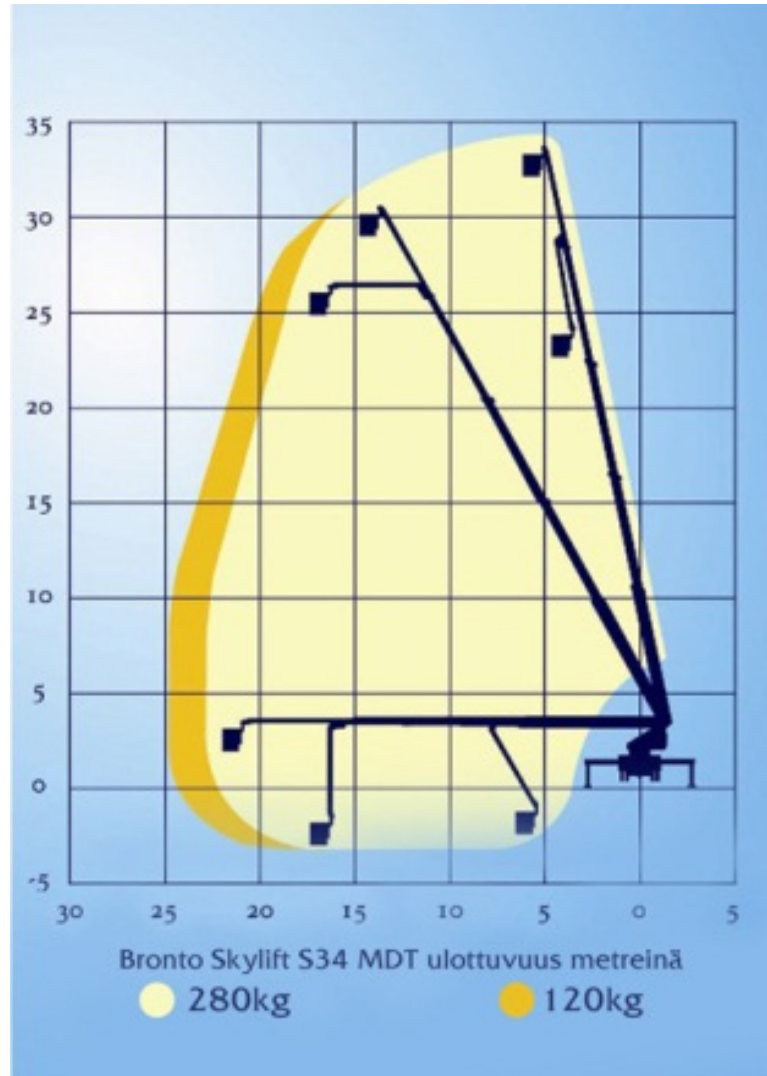

Enemmän kuin pelkkää rautaa

BRONTO

Bronto Skylift S34 MDT

Max kuorma: 280 / 180 kg
Lisäkuorma: 20 / 20 kg
Käyttövoima: diesel
Paino: 18 000 kg
Lavakorkeus: 32 m
Sivu-ulottuma 22-24 m
Tuentaleveys 5,1 / 3,8 m
Kuljetusleveys 2,6 m
Kuljetuspituus 9,5 m
Kuljetuskorkeus 3,85 m
Lavakoko: 1,03 x 1,83 x 1,1 m

Tekniset ominaisuudet

Kääntyvä työkori ± 80 astetta
Puomiston pyörytys 560 astetta
Toispuoleinen tukijalka-ajo (3,8m)
Sähkökäyttömahdollisuus 15kW / 400 V

Sähkö 230 V / 400 V työkoriin
Paine, vesilinja työkoriin
Generaattori 230 V / 400 V / 6,5 kW
Puhelin jalusta / työkori