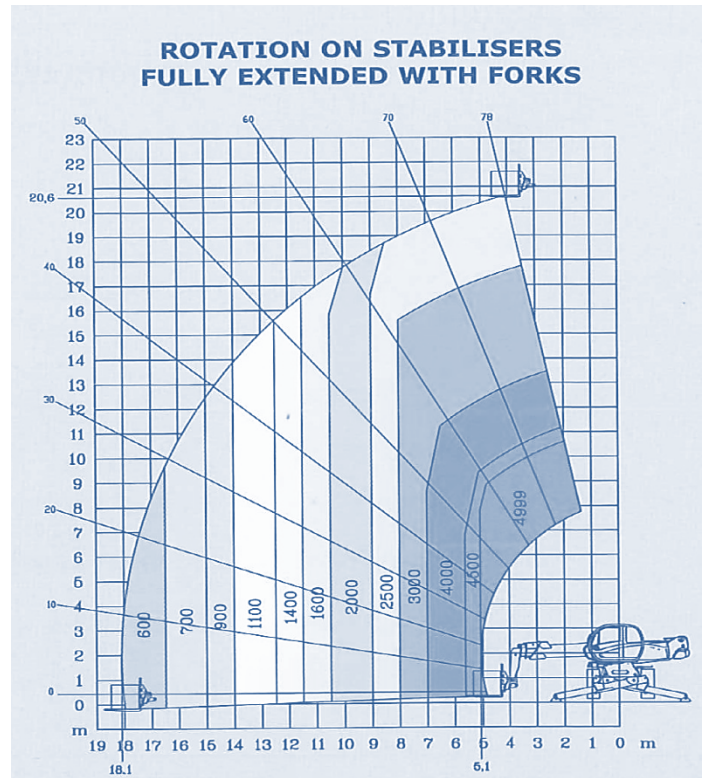

# **J. HELAAKOSKI**

Enemmän kuin pelkkää rautaa

MANITOU

Manitou MRT 2150 M

**NOSTOKYKY  
TUKIJALOILTA, 360 °**

Max kuorma: 5 000 kg  
Max nostokorkeus 20,60 m  
Sivu-ulottuma 18,10 m  
Paino: 16 095 kg

Tuentaleveys 5100 mm  
Leveys 2425 mm  
Pituus 6780 mm  
+ Haarukat, pit. 1200 mm  
Korkeus 3025 mm  
Ajonopeus 25 km/h