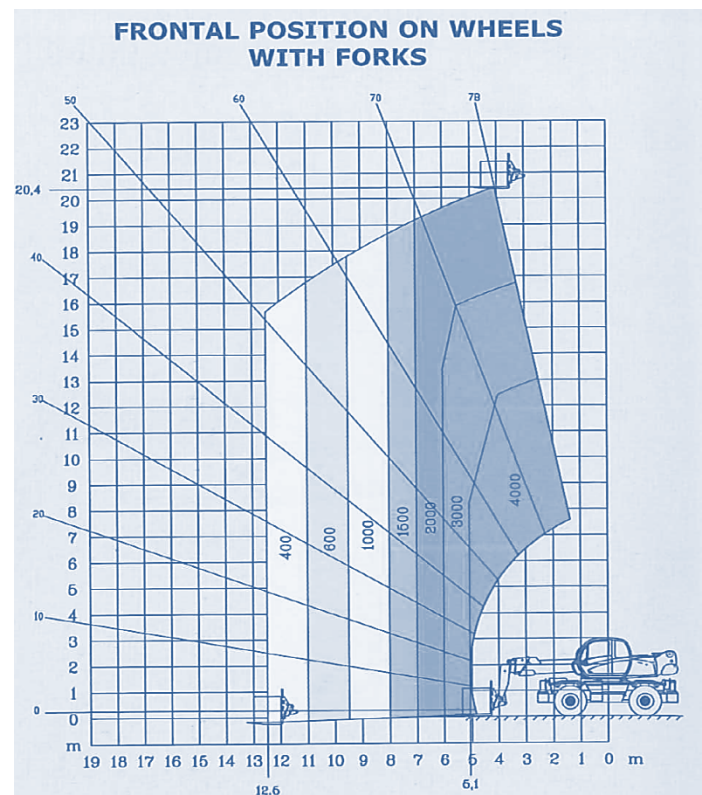

# **J. HELAAKOSKI**

Enemmän kuin pelkkää rautaa

MANITOU

Manitou MRT 2150 M

**NOSTOKYKY  
TUKIJALOILTA, 360 °**

Max kuorma: 5 000 kg  
Max nostokorkeus 20,60 m  
Sivu-ulottuma 18,10 m  
Paino: 16 095 kg

Tuentaleveys 5100 mm  
Leveys 2425 mm  
Pituus 6780 mm  
+ Haarukat, pit. 1200 mm  
Korkeus 3025 mm  
Ajonopeus 25 km/h