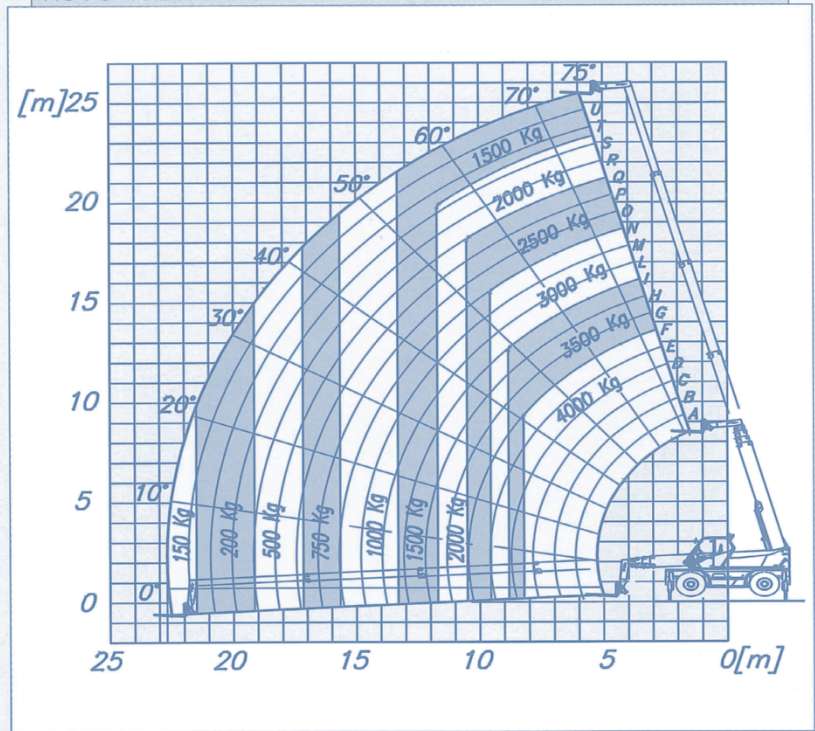

J. HELAAKOSKI

Enemmän kuin pelkkää rautaa

MERLO

Merlo Roto 40.25 MCSS

**NOSTOKYKY
TUKIJALOILTA, 360°**

Max kuorma: 4 000 kg
Max nostokorkeus 25,25 m
Sivu-ulottuma 22,70 m
Paino: 15 450 kg

Nostokork. max kuormalla 13,6m

Tuentaleveys 4950 mm
Leveys 2400 mm
Pituus 6980 mm
Korkeus 2990 mm

Ajonopeus

1. Nopeus 16 km/h
2. Nopeus 40 km/h

NOSTOKYKY PYÖRILTÄ, 360°

ROTO 40.25 MCSS WITH FORKS ON STABILISERS - 360° SLEW

ROTO 40.25 MCSS WITH FORKS ON TYRES