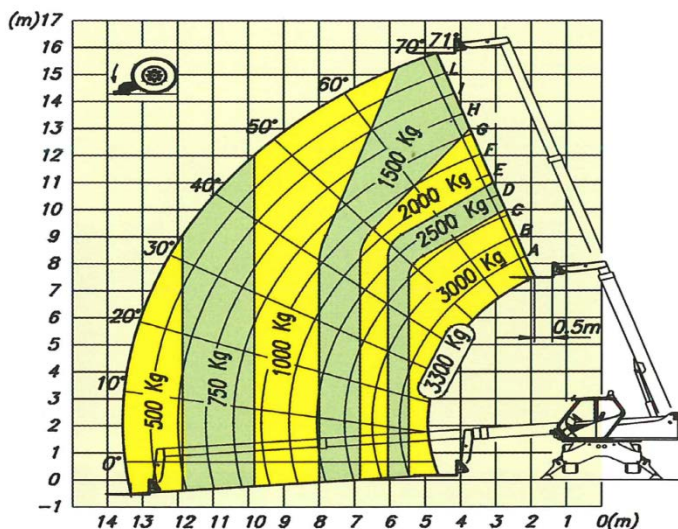

# **J. HELAAKOSKI**

Enemmän kuin pelkkää rautaa

MERLO

Merlo Roto 33.16 KS

**NOSTOKYKY TUKIJALOILTA**

Max kuorma: 3300 kg  
Max nostokorkeus 15,81 m  
Sivu-ulottuma 13,5 m  
Paino: 12 040 kg

Nostokork. max kuormalla 7,5 m  
Ulottuvuus max kuormalla 5,0 m

Tuentaleveys 3 530 mm  
Leveys 2 240 mm  
Pituus 6 370 mm  
Korkeus 2 790 mm

Ajonopeus

1. Nopeus 11 km/h
2. Nopeus 40 km/h

**NOSTOKYKY PYÖRILTÄ**

**33.16 KS**

ON STABILISERS

**33.16 KS**

ON TYRES